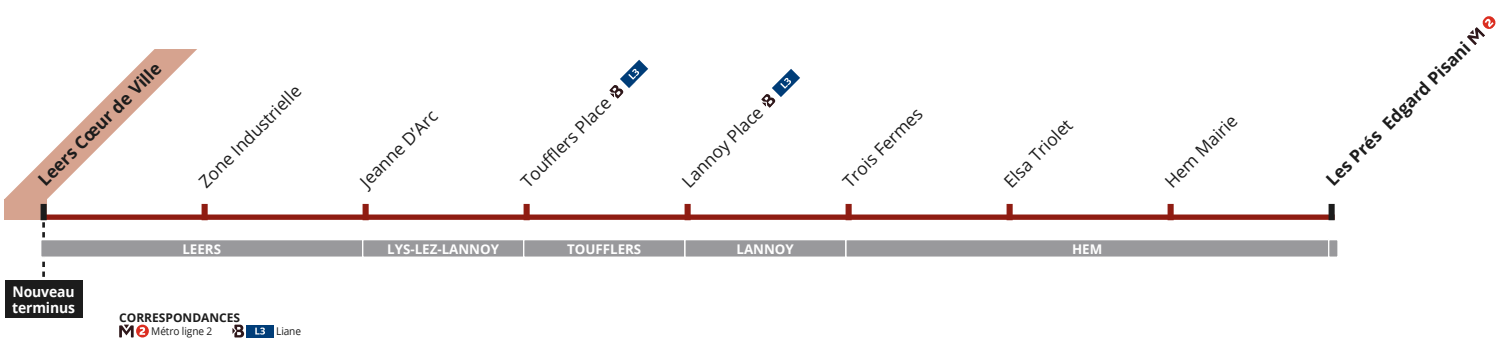

INFO LIGNE **B** 60E

→ NOUVEAUTÉ

• A partir du 6 janvier 2020, la ligne 60E change de terminus et fait désormais terminus à Leers Coeur de Ville au lieu de Leers Eglise.

→ CORRESPONDANCES

• Métro ligne 2 à la station Les Prés Edgard Pisani à Villeneuve d'Ascq

→ SUR VOTRE LIGNE

- Le Parc d'Activités Roubaix Est à l'arrêt Zone Industrielle
- La mairie de Lys-Lez-Lannoy à l'arrêt Jeanne d'Arc
- La mairie de Lannoy à l'arrêt Lannoy Place
- La mairie de Hem à l'arrêt Hem Mairie

→ BON À SAVOIR

- Les horaires vous sont donnés à titre indicatif. Des difficultés de circulation peuvent provoquer de légers retards que le conducteur est le premier à déplorer.
- Ayez le réflexe "Je valide, je passe" : la validation est obligatoire à chaque montée et à chaque correspondance.

→ FRÉQUENCE

- La ligne 60 Express fonctionne du **lundi au vendredi**, en heure de pointe matin et soir avec une fréquence de 30min et le midi avec un départ de chaque terminus.
- Elle circule également pendant les vacances scolaires hors jours fériés

1er mai : les lignes ne circulent pas

B 60E Vers Villeneuve d'Ascq Les Prés Edgard Pisani

B 60E Du lundi au vendredi en période scolaire

LEERS COEUR DE VILLE	06:40	07:10	07:40	08:10	12:50	17:45	18:15	18:45
ZONE INDUSTRIELLE	06:44	07:14	07:44	08:14	12:54	17:49	18:19	18:49
JEANNE D'ARC	06:48	07:18	07:48	08:18	12:58	17:54	18:23	18:53
TOUFFLERS PLACE	06:52	07:22	07:53	08:23	13:02	17:59	18:28	18:57
LANNOY PLACE	06:56	07:27	07:58	08:28	13:07	18:04	18:33	19:01
TROIS FERMES	06:59	07:30	08:02	08:32	13:10	18:08	18:37	19:04
ELSA TRIOLET	07:02	07:33	08:05	08:35	13:13	18:11	18:40	19:07
HEM MAIRIE	07:04	07:35	08:07	08:37	13:15	18:13	18:42	19:09
V. D'ASCQ LES PRES	07:14	07:47	08:18	08:48	13:25	18:24	18:53	19:19

B 60E Du lundi au vendredi - vacances scolaires

LEERS COEUR DE VILLE	06:40	07:10	07:40	08:10	12:50	17:45	18:15	18:45
ZONE INDUSTRIELLE	06:44	07:14	07:44	08:14	12:54	17:49	18:19	18:49
JEANNE D'ARC	06:48	07:18	07:48	08:18	12:58	17:54	18:23	18:53
TOUFFLERS PLACE	06:52	07:22	07:53	08:23	13:02	17:59	18:28	18:57
LANNOY PLACE	06:56	07:27	07:58	08:28	13:07	18:04	18:33	19:01
TROIS FERMES	06:59	07:30	08:02	08:32	13:10	18:08	18:37	19:04
ELSA TRIOLET	07:02	07:33	08:05	08:35	13:13	18:11	18:40	19:07
HEM MAIRIE	07:04	07:35	08:07	08:37	13:15	18:13	18:42	19:09
V. D'ASCQ LES PRES	07:14	07:47	08:18	08:48	13:25	18:24	18:53	19:19

→ **VACANCES SCOLAIRES :**

Hiver : du 16 février au 1er mars 2020
Pâques : du 12 au 26 avril 2020

Pré-été : du 6 au 10 juillet 2020
Été : à partir du 11 juillet 2020

ilévIA
LES TRANSPORTS
DE LA MEL

Bienvenue
sur le réseau des
transports de la MEL

+ de 2000
collaborateurs ilévIA

à votre service sur le terrain

180
Points Pass

500m

Points Pass

C'est la distance maximum
qui sépare d'une station 95,5%
des habitants de la MEL.

1,65€
Le Trajet Unitaire

7
agences
ilévIA

+ d'1 million

de façons de combiner le Bus, le Métro, le Tram, le TER,
le Transport sur Réservation, le Covoiturage, le Vélo et
tous les services ilévIA !

Tarifs, Horaires et Titres de Transport sur ilévIA.fr