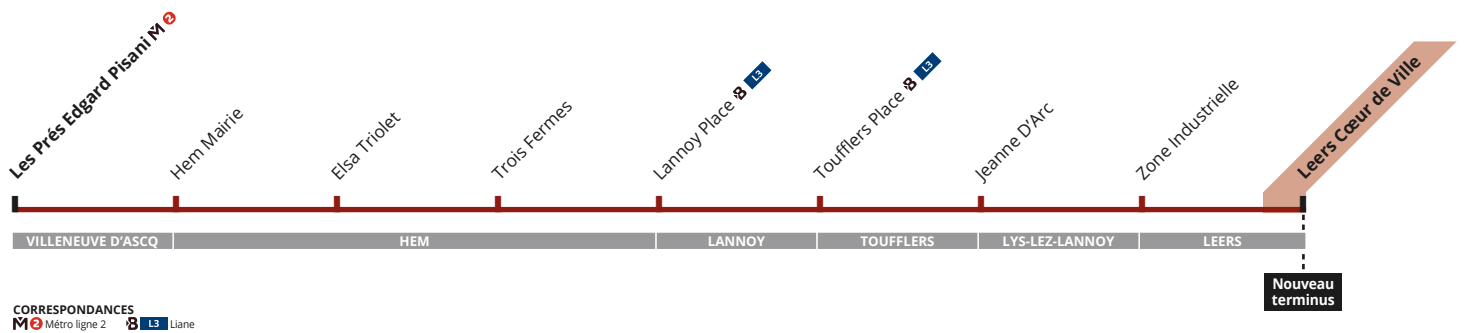

Horaires Hiver 2020
à partir du 6 janvier 2020

**NOUVEAU TERMINUS :
LEERS CŒUR DE VILLE**

Leers Cœur de Ville

Lys-Lez-Lannoy

Toufflers

Lannoy

Hem

Villeneuve d'Ascq
Les Prés Edgard Pisani

B 60E Vers Leers Cœur de Ville

CORRESPONDANCES
M Métro ligne 2 B L3 Liège

B 60E Du lundi au vendredi en période scolaire

V. D'ASCQ LES PRES	07:35	08:05	08:35	12:15	17:05	17:35	18:05	18:35
HEM MAIRIE	07:45	08:15	08:46	12:25	17:17	17:47	18:17	18:47
ELSA TRIOLET	07:46	08:17	08:48	12:27	17:19	17:49	18:19	18:49
TROIS FERMES	07:49	08:20	08:51	12:30	17:22	17:52	18:22	18:52
LANNOY PLACE	07:52	08:23	08:54	12:33	17:25	17:55	18:25	18:55
TOUFFLERS PLACE	07:56	08:27	08:58	12:37	17:30	18:00	18:30	19:00
JEANNE D'ARC	08:01	08:32	09:03	12:42	17:35	18:05	18:35	19:05
ZONE INDUSTRIELLE	08:04	08:35	09:06	12:45	17:39	18:09	18:38	19:08
LEERS COEUR DE VILLE	08:07	08:38	09:10	12:49	17:43	18:13	18:42	19:11

B 60E Du lundi au vendredi - vacances scolaires

V. D'ASCQ LES PRES	07:35	08:05	08:35	12:15	17:05	17:35	18:05	18:35
HEM MAIRIE	07:45	08:15	08:46	12:25	17:17	17:47	18:17	18:47
ELSA TRIOLET	07:46	08:17	08:48	12:27	17:19	17:49	18:19	18:49
TROIS FERMES	07:49	08:20	08:51	12:30	17:22	17:52	18:22	18:52
LANNOY PLACE	07:52	08:23	08:54	12:33	17:25	17:55	18:25	18:55
TOUFFLERS PLACE	07:56	08:27	08:58	12:37	17:30	18:00	18:30	19:00
JEANNE D'ARC	08:01	08:32	09:03	12:42	17:35	18:05	18:35	19:05
ZONE INDUSTRIELLE	08:04	08:35	09:06	12:45	17:39	18:09	18:38	19:08
LEERS COEUR DE VILLE	08:07	08:38	09:10	12:49	17:43	18:13	18:42	19:11

Réseaux sociaux ilèvia

**POUR CONNAÎTRE LES INFORMATIONS,
L'ACTUALITÉ ET LE TRAFIC EN TEMPS RÉEL**

Facebook • Twitter • Instagram

www.ilevia.fr

INFO LIGNE **B** 60E

→ NOUVEAUTÉ

• A partir du 6 janvier 2020, la ligne 60E change de terminus et fait désormais terminus à Leers Coeur de Ville au lieu de Leers Eglise.