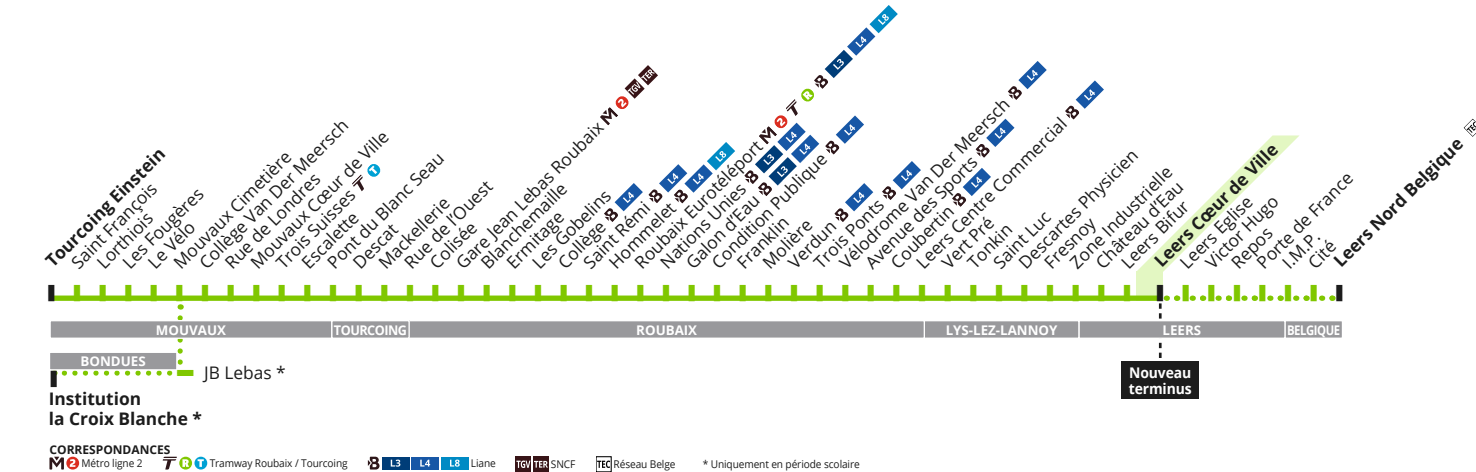

SUR VOTRE LIGNE

- Le Collège, le Musée de la Piscine, la Condition Publique, la CAF, la gare Jean Lebas à Roubaix, l'Institut Médico-Pédagogique à Leers Nord Belgique, l'Institution La Croix Blanche à Bondues, le Collège Van der Meersch à Mouvaux, la ZI Ravennes / Les Francs, le centre commercial de Leers

BON À SAVOIR

- Les horaires vous sont donnés à titre indicatif. Des difficultés de circulation peuvent provoquer de légers retards que le conducteur est le premier à déplorer.
- Ayez la référence "Je valide, je passe" : la validation est obligatoire à chaque montée et à chaque correspondance.

FRÉQUENCE

- Un bus toutes les 15 à 20 minutes en journée la semaine.
- La ligne de bus 33 circule 7 jours sur 7, de 5h30 à 21h30 du lundi au samedi et de 8h à 20h30 le dimanche.

ACCESSIBILITÉ DE VOTRE LIGNE DE BUS :

Les bus qui desservent votre ligne ainsi que la majorité de ces points d'arrêt sont accessibles et disposent d'1 emplacement dédié en priorité aux personnes en fauteuil roulant. En cas de bus non accessible, le bus suivant le sera.

1er mai : les lignes ne circulent pas

Vers Leers Cœur de Ville / Leers Nord Belgique

Du lundi au vendredi en période scolaire

Note												M	Z													
INSTITUTION LA CROIX BLANCHE	05:52	06:23	06:43	06:58	07:11	07:24	07:43	08:00	08:13	08:29	08:44	09:00	09:20	09:40	10:10	10:40	11:00	11:20	11:48	12:00	12:15	12:22	12:40	13:00	13:20	13:40
TOURCOING EINSTEIN	05:58	06:30	06:50	07:05	07:18	07:32	07:53	08:11	08:23	08:40	08:55	09:09	09:29	09:48	10:18	10:48	11:08	11:28	11:48	12:08	12:24	12:30	12:48	13:08	13:28	13:48
TROIS SUISSES	06:02	06:34	06:54	07:09	07:22	07:37	07:58	08:16	08:28	08:45	09:00	09:14	09:34	09:52	10:22	10:52	11:12	11:32	11:52	12:12	12:28	12:34	12:52	13:12	13:33	13:53
DESCAT	06:07	06:39	06:59	07:15	07:28	07:43	08:04	08:22	08:34	08:51	09:06	09:20	09:40	09:59	10:29	10:59	11:19	11:39	11:59	12:19	12:35	12:41	12:59	13:19	13:39	13:59
GARE JEAN LEBAS ROUBAIX	06:14	06:47	07:07	07:23	07:37	07:53	08:14	08:32	08:44	09:01	09:16	09:30	09:50	10:08	10:38	11:08	11:28	11:48	12:08	12:28	12:44	12:50	13:08	13:28	13:49	14:09
ROUBAIX EUROTELEPORT	06:21	06:54	07:14	07:30	07:44	08:00	08:21	08:39	08:51	09:08	09:23	09:37	09:57	10:15	10:45	11:15	11:35	11:55	12:15	12:35	12:51	12:57	13:15	13:35	13:57	14:17
TROIS PONTS	06:25	06:58	07:19	07:35	07:49	08:05	08:26	08:44	08:56	09:13	09:28	09:42	10:02	10:20	10:50	11:20	11:40	12:00	12:20	12:40	12:56	13:02	13:20	13:40	14:02	14:22
LEERS CENTRE COMMERCIAL	06:28	07:01	07:22	07:38	07:52	08:08	08:29	08:47	08:59	09:16	09:31	09:45	10:05	10:23	10:53	11:23	11:43	12:03	12:23	12:43	12:59	13:05	13:23	13:43	14:05	14:25
SAINT LUC	06:36	07:09	07:30	07:47	08:01	08:17	08:38	08:56	09:08	09:24	09:39	09:53	10:13	10:31	11:01	11:31	11:51	12:12	12:32	12:52	13:08	13:14	13:32	13:52	14:14	14:34
LEERS COEUR DE VILLE					08:09																					
LEERS NORD BELGIQUE